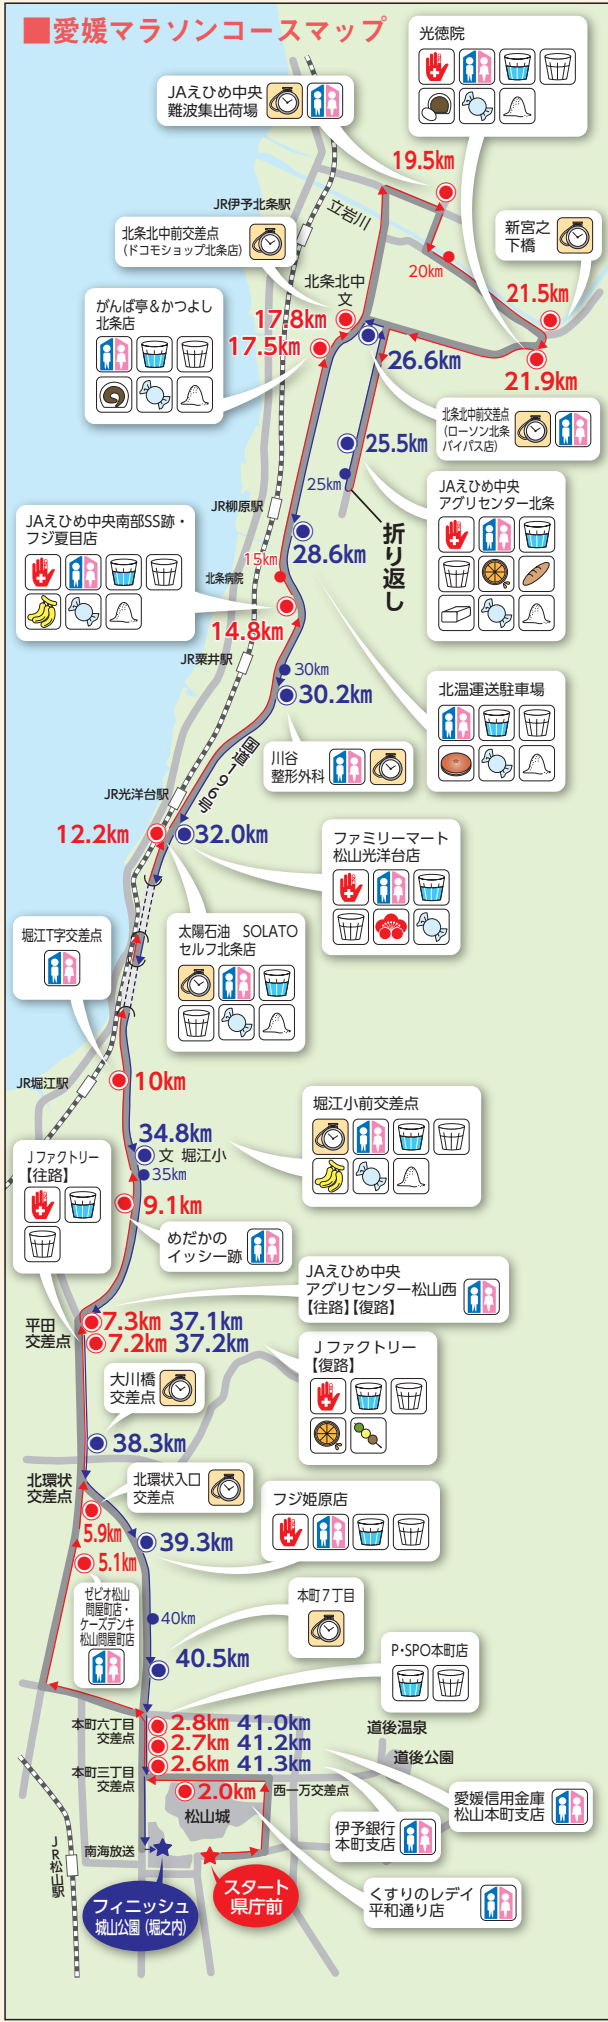

愛媛マラソンコースマップ

救護・トイレ、閉門、給水・給食ポイント

First aid	Toilet	Closing time	距離 (km)	場所	Water	Isotonic drink	Juice	バナナ・パン	銘菓	塩・梅干し	あめ・スポンジ
救護所	トイレ	閉門			水	スポーツドリンク	ジュース				
			2.0	くすりのレディ平和通り店							
			2.6	伊予銀行本町支店							
			2.7	愛媛信用金庫松山本町支店							
			2.8	P・SPO本町店							
			5.1	ゼビオ松山開慶町店 ケーズデンキ松山開慶町店							
		11:05	5.9	北環状入口交差点							
			7.2	Jファクトリー							
			7.3	JAえひめ中央 アグリセンター松山西							
			9.1	福岡町 めだかのイッシー跡							
			10.0	堀江T字交差点							
		11:56	12.2	太陽石油SOLATO セルフ北条店						塩	あめ
			14.8	JAえひめ中央南部SS跡・ フジ夏目店				バナナ		塩	あめ
			17.5	がんば亭&かつよし 北条店					一六	塩	あめ
			17.8	北条北中前交差点 (ドコモショップ北条店)							
			19.5	JAえひめ中央 難波集出荷場							
			21.5	新宮之下橋							
			21.9	光徳院					山田屋	塩	あめ
			25.5	JAえひめ中央 アグリセンター北条				パン		塩	あめ・ スポンジ
		13:53	26.6	北条北中前交差点 ローソン北条 バイパス店							
			28.6	北温運送駐車場				ハタダ		塩	あめ
		14:22	30.2	川谷整形外科							
			32.0	ファミリーマート 松山光洋台店						七折小梅	あめ
			34.8	堀江小前交差点							
			35.0	Jファクトリー 【往路】							
			37.1	JAえひめ中央 アグリセンター松山西 【往路】【復路】							
			37.2	Jファクトリー 【復路】							
			38.3	大川橋交差点							
			39.3	北環状入口交差点							
			40.5	本町7丁目							
			41.0	P・SPO本町店							
			41.2	愛媛信用金庫松山本町支店							
			41.3	伊予銀行本町支店							

【救護所について】

救護所は、上記のほか城山公園（堀之内）を含め計8か所あります。各救護所には、医師と看護師が待機していますので、体調不良の方は申し出てください。救護所では応急処置のみ行うこととし、それ以上の責任は一切負いません。

【給水・給食について】（敬称略、順不同）

下記の企業・団体よりご提供をいただきました。ご協力ありがとうございます。
四国明治 えひめ飲料 大塚製薬 四国シキマパン 一六本舗
ハタダ うつぼ屋 ななおれ梅組合 山田屋まんじゅう レディ薬局 伯方塩業