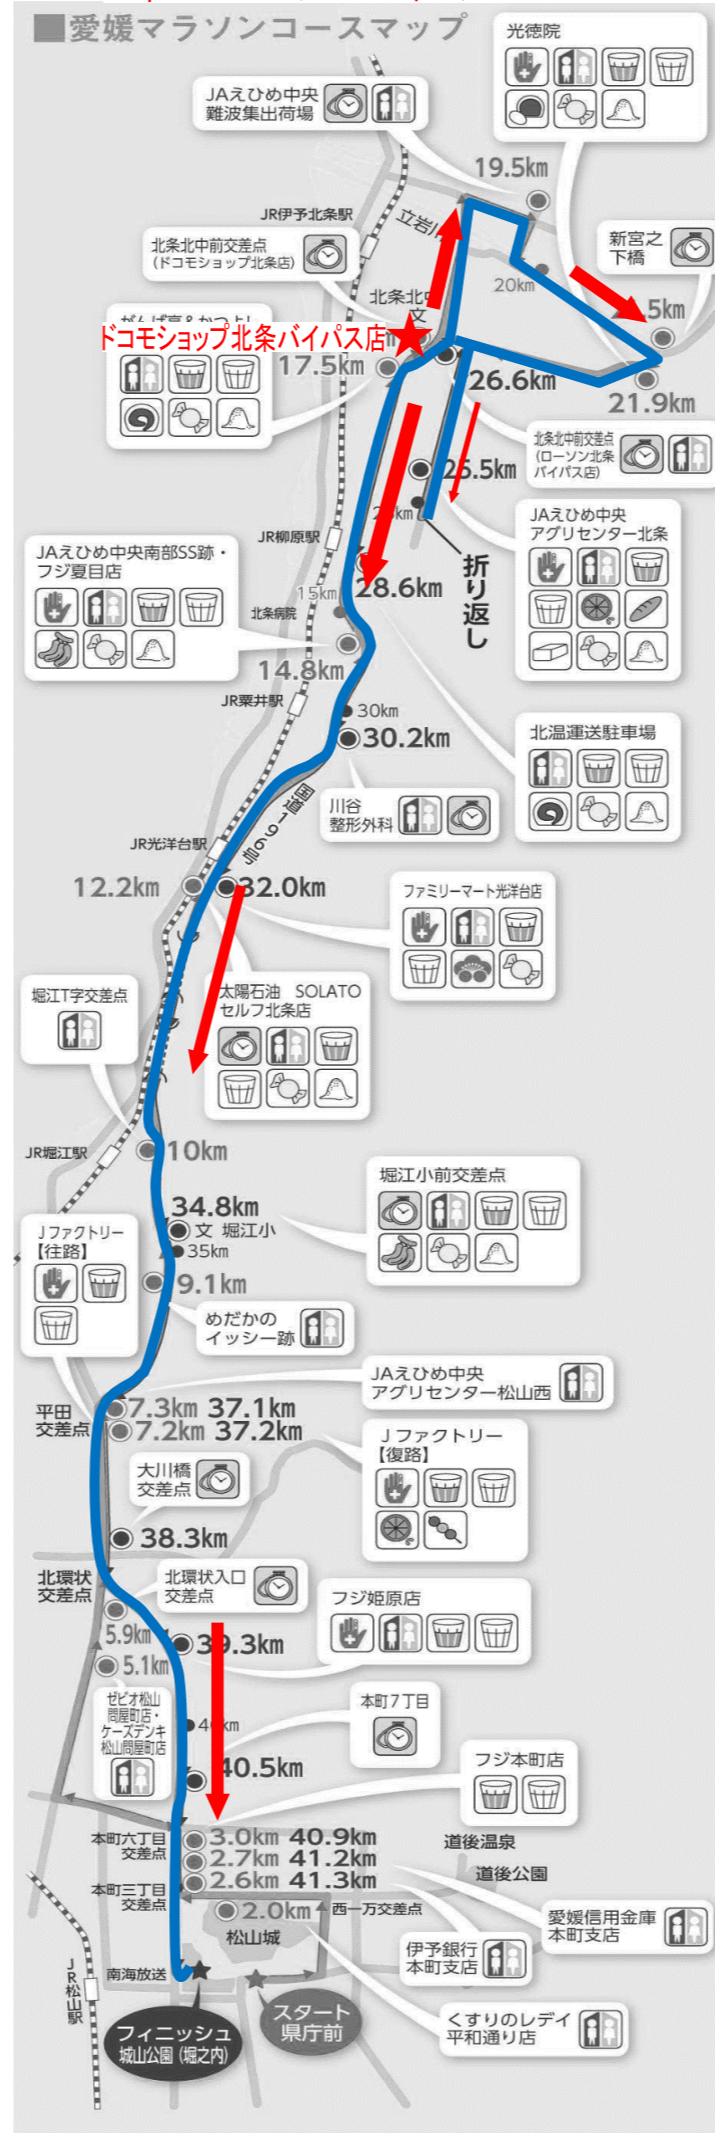

① フルマラソン 42.195kmコース

② 北条ドコモショップ→フィニッシュ 25kmコース

③ ローソン→フィニッシュ 15kmコース