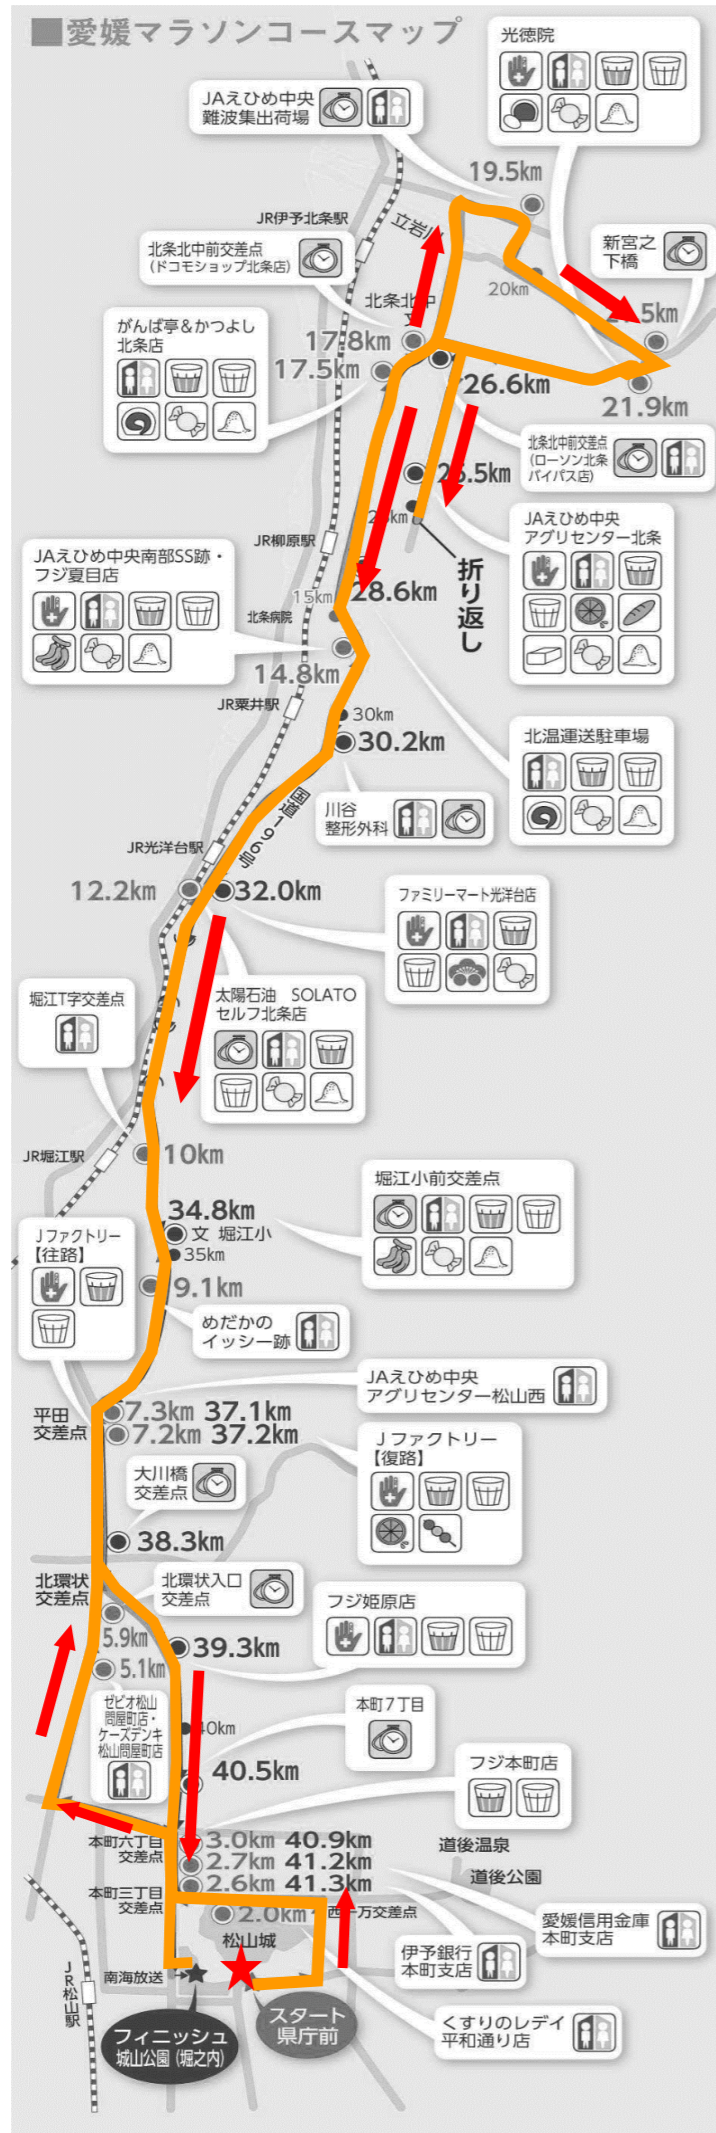

① フルマラソン 42.195kmコース

② 北条ドコモショップ→フィニッシュ 25kmコース

③ ローソン→フィニッシュ 15kmコース