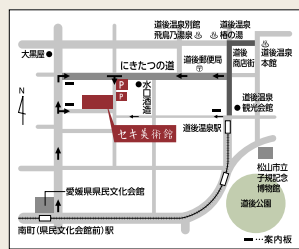

## 感激の美に出会う

横山 大観《初夏竹林》

道後温泉駅から歩いて5分、閑静な住宅街に佇む美術館です。日本近代画壇を代表する画家たちの優品、日本画では横山大観・加山又造、洋画では小磯良平を中心とした絵画、そしてロダンの大理石彫刻《ファウナ(森の妖精)》など500点を所蔵しています。四季に合わせた展示で、地域の皆さまをはじめ道後を訪れる方々に心豊かなひとときを提供いたします。

■ 交通案内: いよつ市内電車 南町(県民文化会館前)駅または道後温泉駅より徒歩5分