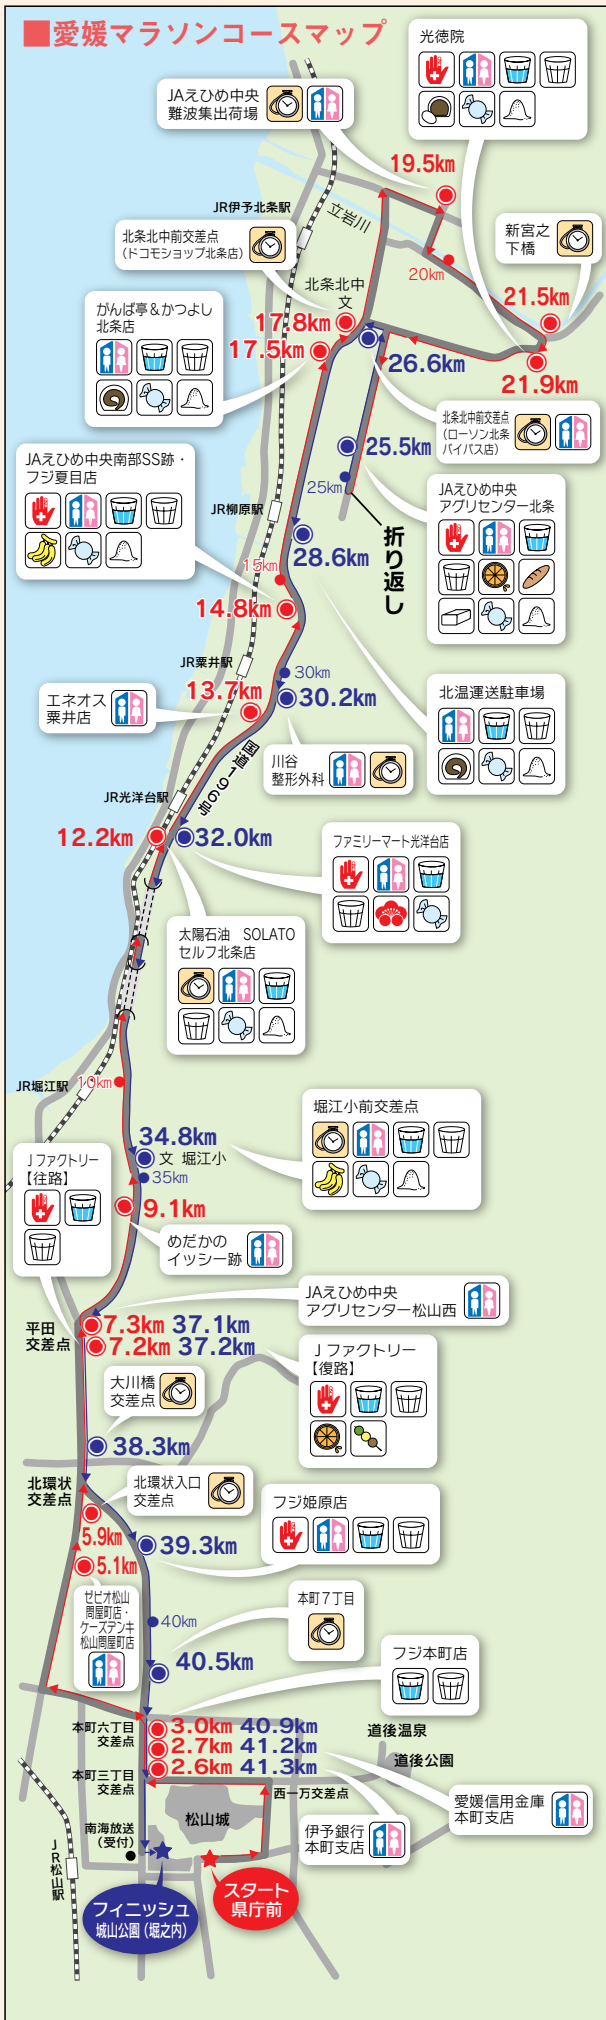

愛媛マラソンコースマップ

救護・トイレ、閉門、給水・給食ポイント

救護所	トイレ	閉門	距離 (km)	場所	水	Isotonic drink	Juice	バナナ・パン	銘菓	塩・梅干し	あめ・スポンジ
			2.6	伊予銀行本町支店							
			2.7	愛媛信用金庫本町支店							
			3.0	フジ本町店	○	○					
			5.1	ゼビオ松山問屋町店 ケーズデンキ松山問屋町店							
		11:05	5.9	北環状入口交差点							
○			7.2	Jファクトリー	○	○					
			7.3	JAえひめ中央 アグリセンター松山西							
			9.1	福角町 めだかのイッシー跡							
			12.2	太陽石油 SOLATO セルフ北条店	○	○				塩	あめ
			13.7	エネオス 粟井店							
○			14.8	JAえひめ中央南部SS跡・ フジ夏目店	○	○		バナナ		塩	あめ
			17.5	がんば亭&かつよし 北条店	○	○			一六	塩	あめ
			17.8	北条北中前交差点 (ドコモショップ北条店)							
		12:42	17.8	北条北中前交差点 (ドコモショップ北条店)							
			19.5	JAえひめ中央 難波集出荷場							
			21.5	新宮之下橋							
○			21.9	光徳院	○	○				山田屋	塩 あめ
○			25.5	JAえひめ中央 アグリセンター北条	○	○		パン		塩	あめ・ スポンジ
			26.6	北条北中前交差点 ローソン北条ハイパス店							
			28.6	北温運送駐車場	○	○			ハタダ	塩	あめ
			30.2	北温運送駐車場							
			30.2	川谷整形外科							
			32.0	ファミリーマート 光洋台店	○	○					七折小梅 あめ
			34.8	ファミリーマート 光洋台店	○	○					
			34.8	文堀江小							
			35.0	文堀江小							
			37.1	JAえひめ中央 アグリセンター松山西							
			37.2	Jファクトリー	○	○					うつぶ屋
			38.3	大川橋交差点							
			39.3	フジ姫原店	○	○					
			40.5	フジ本町店	○	○					
			40.9	本町7丁目							
			41.2	愛媛信用金庫本町支店							
			41.3	伊予銀行本町支店							

【救護所について】

救護所は、上記のほか城山公園（堀之内）を含め計8か所あります。各救護所には、医師と看護師が待機していますので、体調不良の方は申し出てください。救護所では応急処置のみ行うこととし、それ以上の責任は一切負いません。

【給水・給食について】(敬称略、順不同)

下記の企業・団体よりご提供をいただきました。ご協力ありがとうございます。
四国明治 えひめ飲料 大塚製薬 四国シキマパン 一六本舗
ハタダ うつぶ屋 ななおれ梅組合 山田屋まんじゅう レディ薬局 伯方塩業