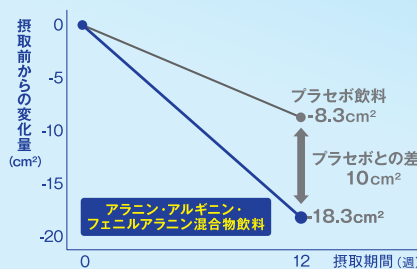

独自アミノ酸ミックス  
「ARFアミノ酸」※

長年のアミノ酸研究をもとに、  
脂肪分解力を高める3種類のアミノ酸を配合。  
配合バランスにもこだわった、独自アミノ酸ミックスです。

運動による  
脂肪分解力を高める  
配合比

※ARFアミノ酸：アラニン・アルギニン・フェニルアラニン混合物

腹部全脂肪面積の推移

(プラセボ飲料とアラニン・アルギニン・フェニルアラニン混合物飲料との比較)

※試験内容：3か月間、試験サンプルを1日1本飲みながら、普段の生活より+1000歩程度の身体活動量(運動+生活活動)を増やす。(食事制限は特になし、飲用タイミングは自由)  
※試験サンプル：アラニン・アルギニン・フェニルアラニン混合物を1500mg配合した500mlペットボトル飲料と、アラニン・アルギニン・フェニルアラニン混合物を配合していない500mlペットボトル飲料を使用。  
※対象者：健康成人男女(43.5±9.9歳) BMIが高めの方、200名