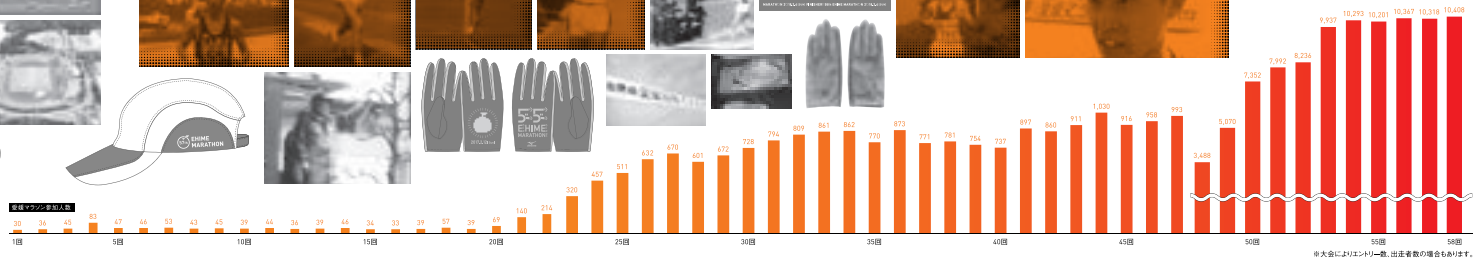

# 1963.1.15 ▶ 2023.2.12

歴代優勝記録ランキング(男性)

第1位	川内優輝	2時間09分54秒(55回大会)
第2位	岡山春紀	2時間14分53秒(58回大会)
第3位	穴戸英樹	2時間16分49秒(38回大会)
第4位	伊藤幹雄	2時間16分49秒(38回大会)
第5位	久保康和	2時間17分11秒(48回大会)

歴代優勝記録ランキング(女性)

第1位	下門美春	2時間33分57秒(58回大会)
第2位	阿久津有加	2時間35分31秒(54回大会)
第3位	藤原なつみ	2時間37分03秒(52回大会)
第4位	折野加奈	2時間42分36秒(56回大会)
第5位	浜口美穂	2時間42分41秒(37回大会)