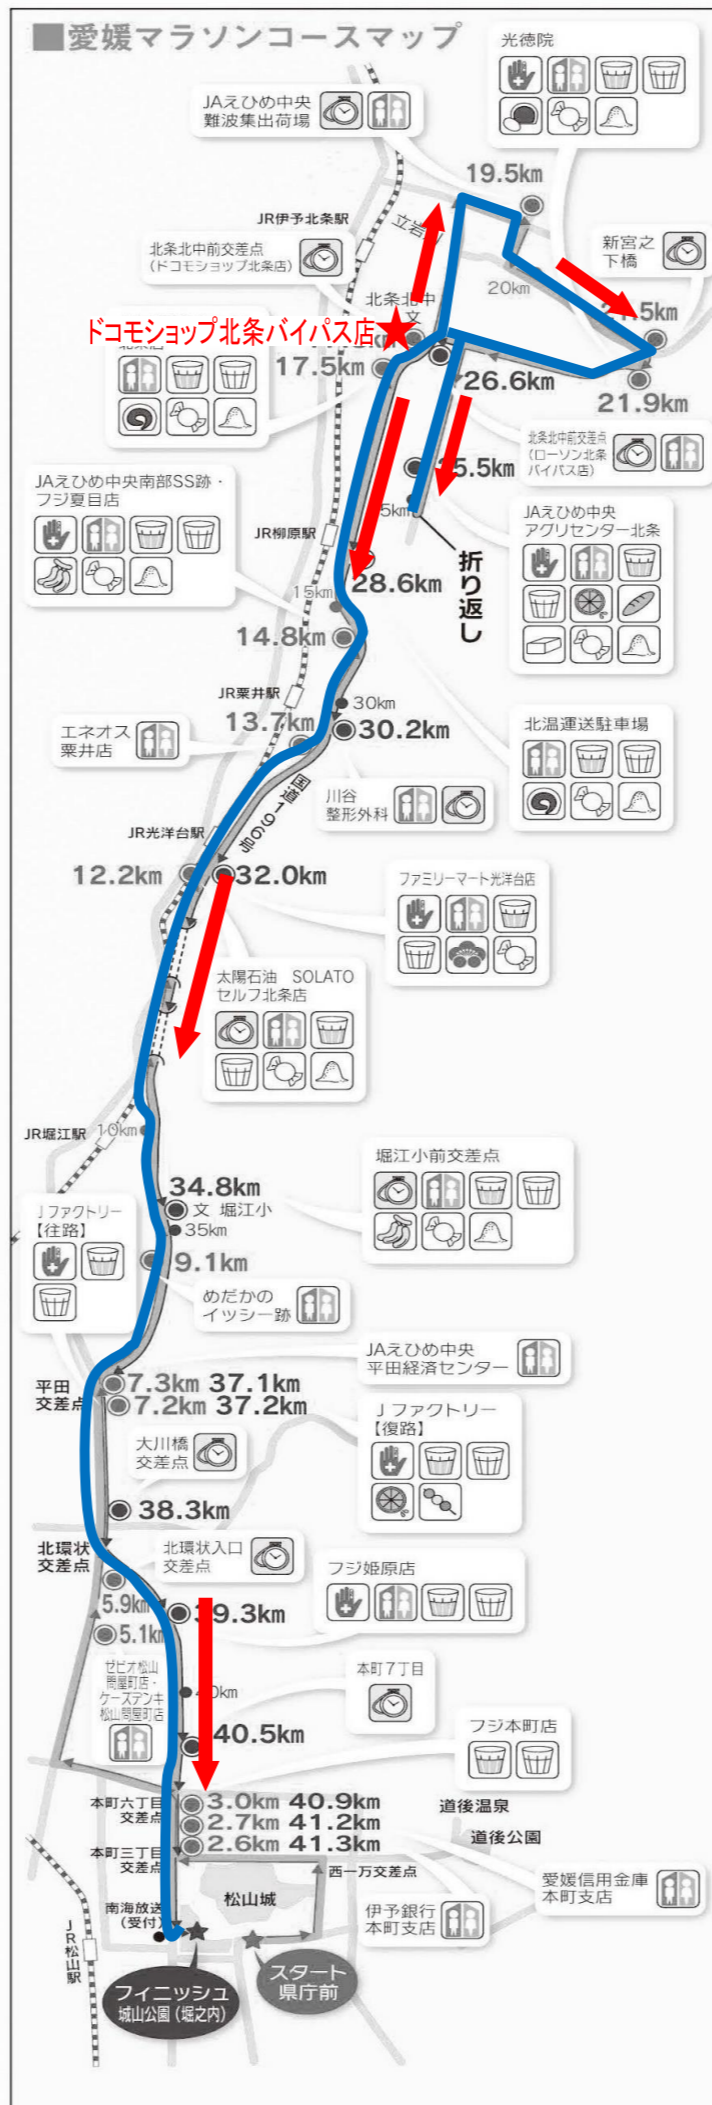

① フルマラソン 42.195kmコース

② 北条ドコモショップ→フィニッシュ 25kmコース

③ ローソン→フィニッシュ 15kmコース